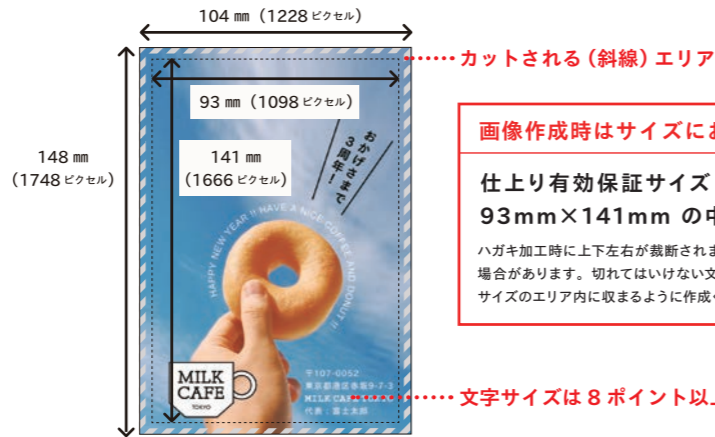

画像作成サイズ	1228 × 1748 ピクセル (104 × 148 mm)
仕上り有効保証サイズ	1098 × 1666 ピクセル (93 × 141 mm)
解像度	300dpi
色空間	sRGB
画像ファイル形式	JPEG / BMP / PICT / TIFF

画像作成時はサイズにお気をつけください

仕上り有効保証サイズ 93mm×141mm の中に収まるように

ハガキ加工時に上下左右が裁断されますので作成画像の端が切れる場合があります。切れてはいけない文字・画像は仕上り有効保証サイズのエリア内に収まるように作成ください。