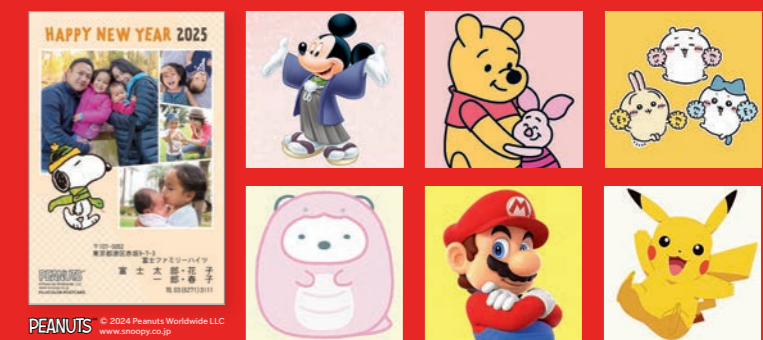

本カタログは最新のポストカードオーダーソフト導入店のサービスを中心にご案内しております。
ご利用の店舗によってはカタログ掲載のサービスの一部を受付できないことがあります。

フジカラーポストカード

カンタンおまかせ
宛名印刷
同時注文

スマホでも
デザインを
確認できます

<https://netservice.fujifilm.jp/omise/>

キャラクターデザインたくさん

© Disney © Disney. Based on the "Winnie the Pooh" works by A.A. Milne and E.H. Shepard.
©nagano / chikawa committee
©2024 San-X Co., Ltd. All Rights Reserved.
© Nintendo
© Nintendo・Creatures・GAME FREAK・TV Tokyo・ShoPro・JR Kikaku ©Pokémon