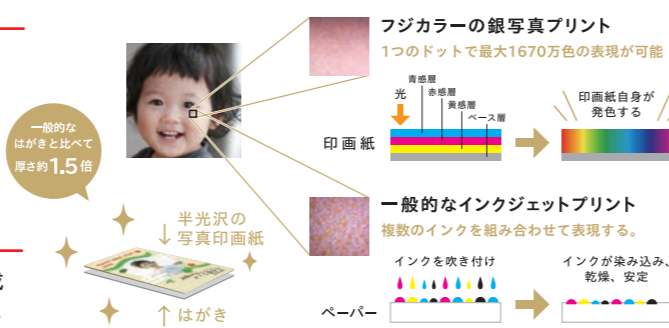

フジカラーポストカード

フジカラーの年賀状

違いがわかる

年賀状の仕上げをお選びいただけます

お好みに合わせて選べる2種類

フチなし

写真キレイ仕上げ

約1週間でお渡し

高品質で決めるならコチラ!

銀写真プリントをはがきに貼付

高級感のある、しっかりとした厚み

納期*

製造方法

質感

フチあり

印刷仕上げ

お店ですぐできる

早さで決めるならコチラ!

はがきに直接印刷

一般的なはがき用紙

*ご注文時期やお店の受付状況によって異なります。実際の仕上がり期間はご注文時にお店でご確認ください。

「写真キレイ仕上げ」のヒミツ

手に取った瞬間に 高品質&高級感がわかるのはどうしてなの?

写真がキレイね

写真メーカーならではの 超高画質な「銀写真プリント」

銀写真プリントとインクジェットプリントの違い

銀を含む特殊な化学薬品を紙に塗り光を当てることで、化学反応を起こして紙自体を発色させます。表面がなめらかで、キレイな色が長持ちします。

半光沢の銀写真プリントとはがきを、貼り合わせて完成させています。しっかりした厚さの高級感が好評です。

理由その①

理由その②

贈るカードとしてふさわしい 高級感のある仕上がり

高品質